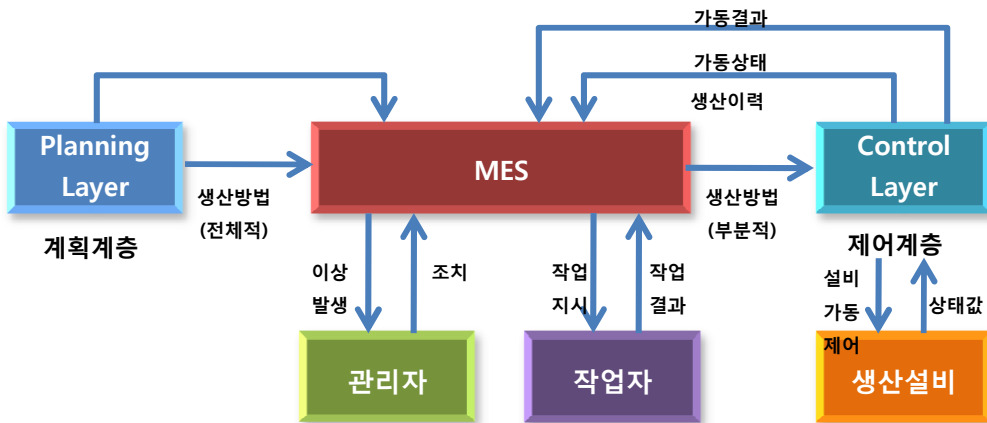

MES SOLUTION

제조실행시스템 (MES : Manufacturing Execution System)

제품주문에 의한 착수에서 완성품의 품질검사까지 전 생산활동을 관리하는 시스템으로 생산 현장의 각종 정보, 즉 생산실적, 작업자활동, 설비가동, 제품 품질정보 등을 실시간으로 수집하여 집계/분석/모니터링 및 생산공정을 제어함으로써 고품질의 수익 지향적 생산체제를 갖추게 하는 통합 생산관리시스템 을 말합니다

도입의 필요성