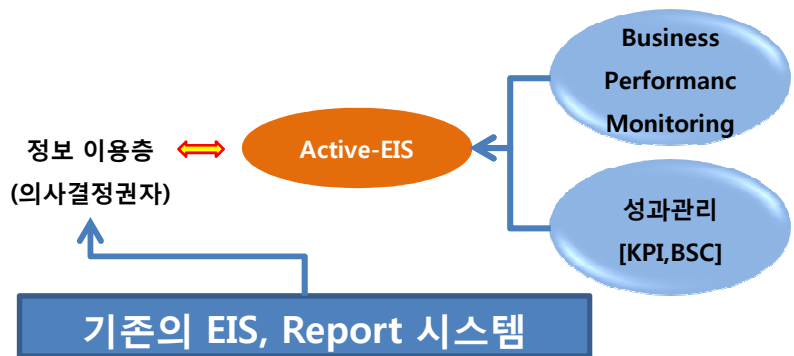

E I S SOLUTION

중역정보시스템 (EIS : Executive Information System)

최고경영자의 업무특성을 고려하여 의사결정에 필요한정보를제공하는데중점을둔시스템이다. 중역들의 정보욕구를 충족시켜주기 위해 컴퓨터를 바탕으로 한 시스템으로 적절한 정보에 신속한 접근과 경영보고에 직접접근, 그래픽 지원 과 예외사항보고 및 전체현황에서 필요 시 상세정보 파악을 통하여 실시간 경영의 도움을 준다.

시스템 도입 효과

- 조직의 효과적 통제
- 시간의 절약
- 의사소통의 증대
- 협조체계 형성
- 불확실성의 감소

주식회사 엘제이텍

WWW.LJTEC.CO.KR

인천광역시 부평구 부평대로 301, 남광센트렉스 408-1호

TEL 032-549-5382 FAX 032-549-5384